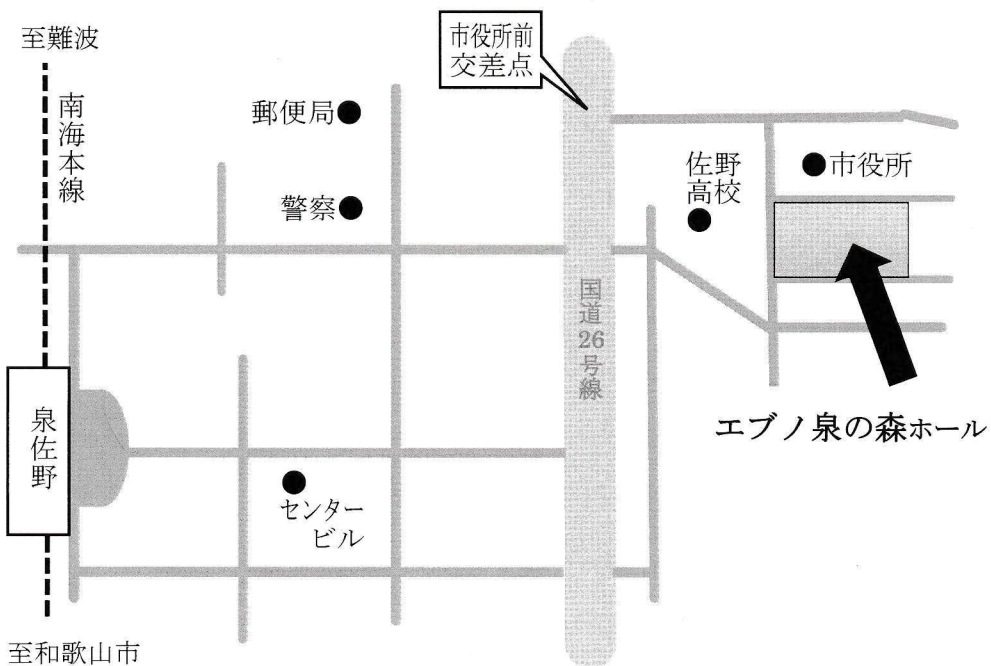

泉佐野市立文化会館

エブノ泉の森ホール(大ホール)

TEL072-469-7100

<https://www.cf-izumisano.or.jp/izuminomori/>

●南海本線泉佐野駅より徒歩約20分

●南海ウイングバス泉佐野駅①番乗り場より乗車
泉佐野市役所前下車すぐ

新型コロナウイルス感染対策へのご協力をお願い

★ご来場の際には、マスク着用、手指消毒にご協力ください。

★発熱や体調不良がある場合は、ご来場をお控えください。