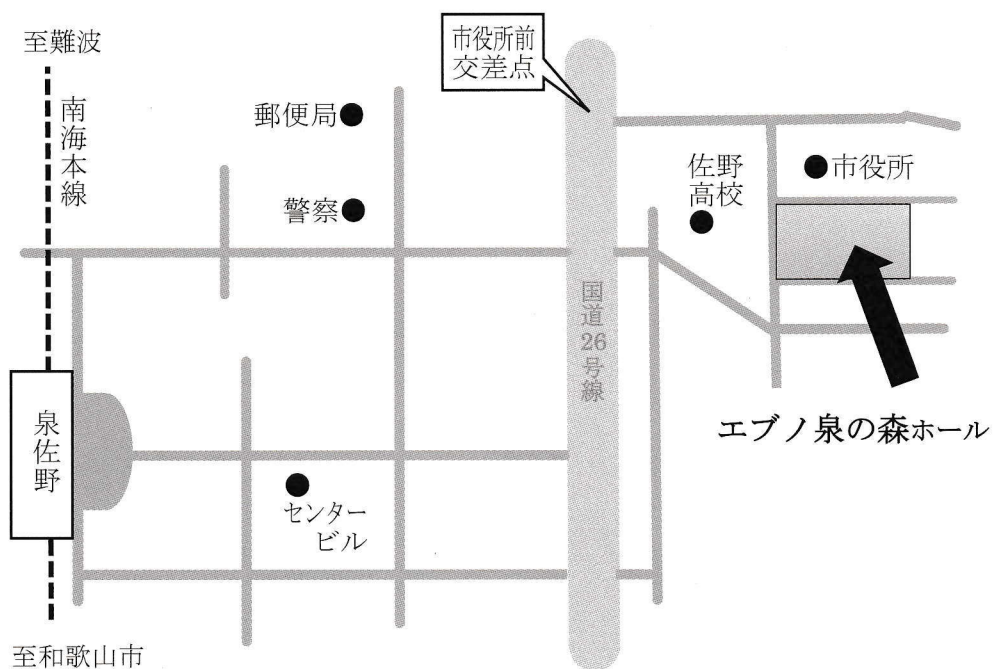

泉佐野市立文化会館

エブノ泉の森ホール(大ホール)

TEL072-469-7100

<https://www.cf-izumisano.or.jp/izuminomori/>

- ●南海本線泉佐野駅より徒歩約20分
- ●南海ウィングバス泉佐野駅①番乗り場より乗車
  泉佐野市役所前下車すぐ

新型コロナウイルス感染対策へのご協力をお願い

- ★ご来場の際には、マスク着用、手指消毒にご協力ください。
- ★発熱や体調不良がある場合は、ご来場をお控えください。