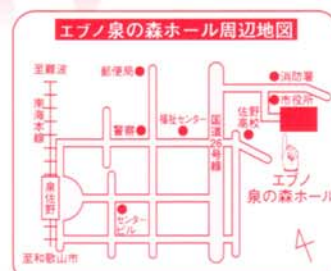

〒598-0005 泉佐野市市場東1-295-1
<http://www.izuminomori.or.jp>