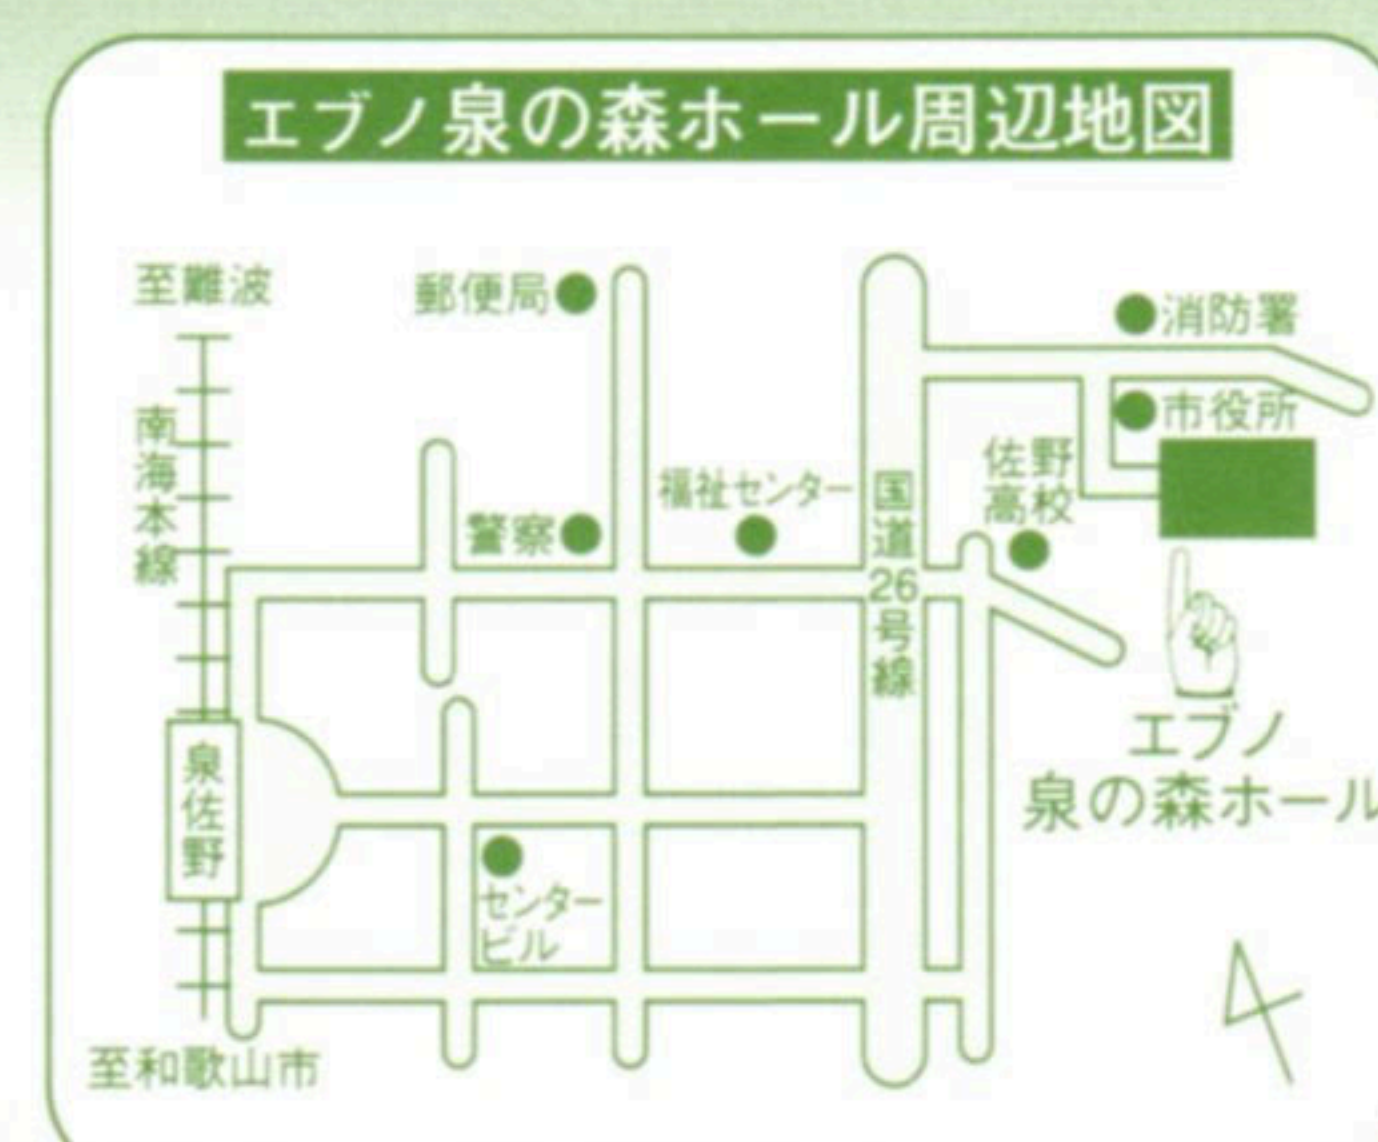

第33回

泉南地区合唱フェスティバル

2018.11.23(金・祝) 13:00開演(12:30開場)

エブノ泉の森ホール(泉佐野市立文化会館) 大ホール

入場無料

主催 / 泉南地区合唱連盟

後援・協力 / 一般財団法人 泉佐野市文化振興財団

TEL. 072-469-7101